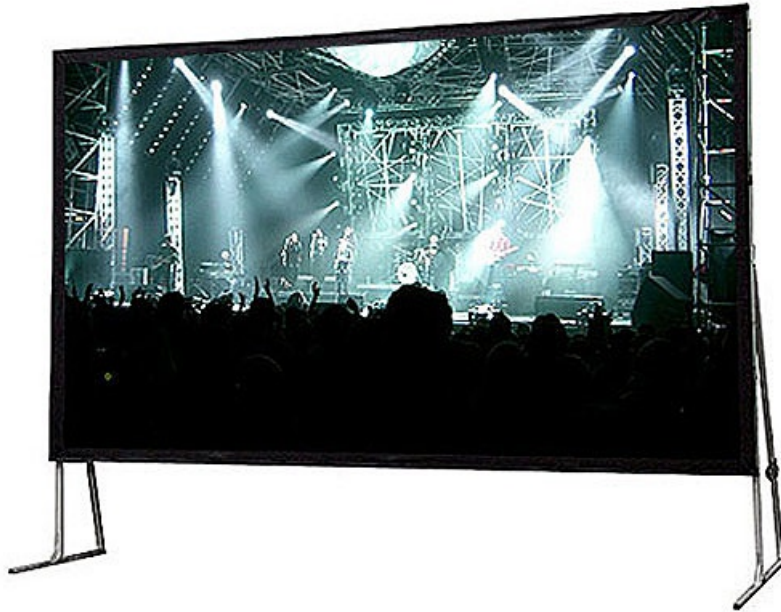

AVTEK FOLD 406 (16:10)

4 899,00 zł

3 982,93 zł netto

OPIS

- Ekran przeznaczony do wielkoformatowej projekcji w pomieszczeniach i plenerze
- Składana, stabilna aluminiowa rama w kolorze stalowym
- Szybki i łatwy montaż bez użycia narzędzi
- Powierzchnia mocowana do ramy na metalowe zatrzaski
- Czarne ramki (10 cm) zwiększające kontrast oglądanego obrazu
- Wygodna, czarna walizka na kółkach ułatwia transport i przenoszenie ekranu
- Regulacja wysokości
- Opcjonalna powierzchnia do tylnej projekcji

Gwarancja na produkt: standardowa **2 lata** lub **3 lata** po rejestracji na stronie www.avtek.eu/warranty

SPECYFIKACJA

Dane techniczne

Producent	Avtek
Typ ekranu	Fold
Format	16:10
Szerokość ekranu	426.4 cm
Wysokość ekranu	274 cm
Wysokość obrazu	254 cm
Przekątna obrazu	189 [cale]
Czarne ramki boczne	10 cm
Czarny TOP	10 cm
Czarny dół	10 cm
Wymiary skrzyni	126 x 38 x 56 cm